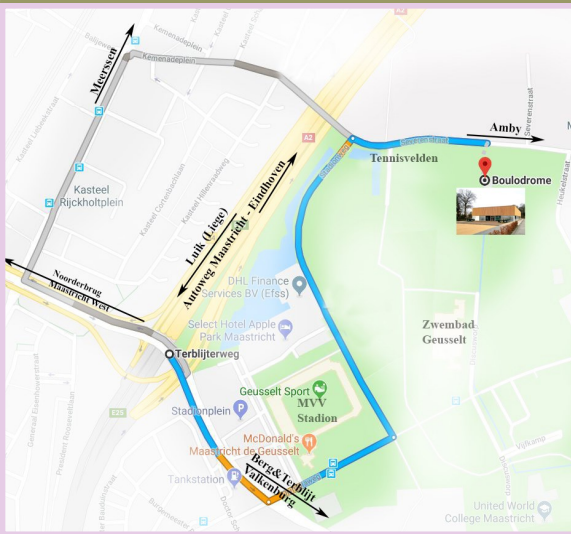

Boulodrome Maastricht

Severenstraat 201, 6225 DA, MAASTRICHT

INFO: Rudimichon@home.nl

ORGANISEERT

Maximaal 30 teams **VOL=VOL**
(Minimaal 16 teams)
Inschrijven via de website

[BOULODROMEMAASTRICHT.NL](https://www.boulodromemaastricht.nl)
onder **EVENEMENTEN**