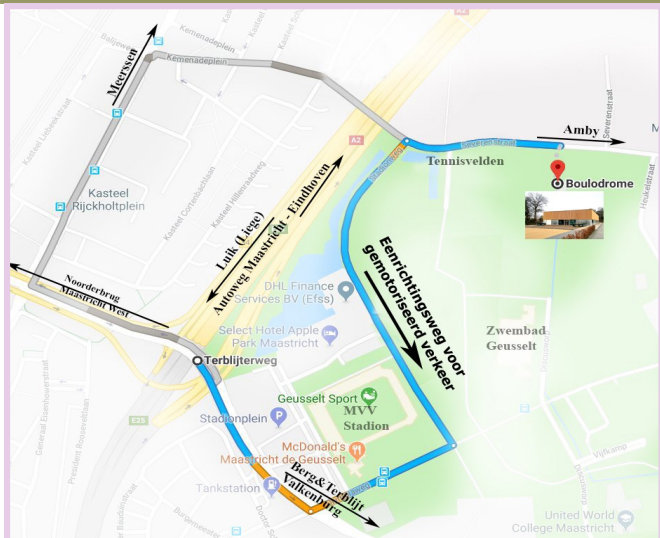

Boulodrome Maastricht

ORGANISEERT

Severenstraat 201, 6225 DA, MAASTRICHT

Maximaal 96 deelnemers **VOL=VOL**
(Minimaal 28 deelnemers)
Inschrijven via de website

BOULODROMEMAASRICHT.NL
onder **EVENEMENTEN**