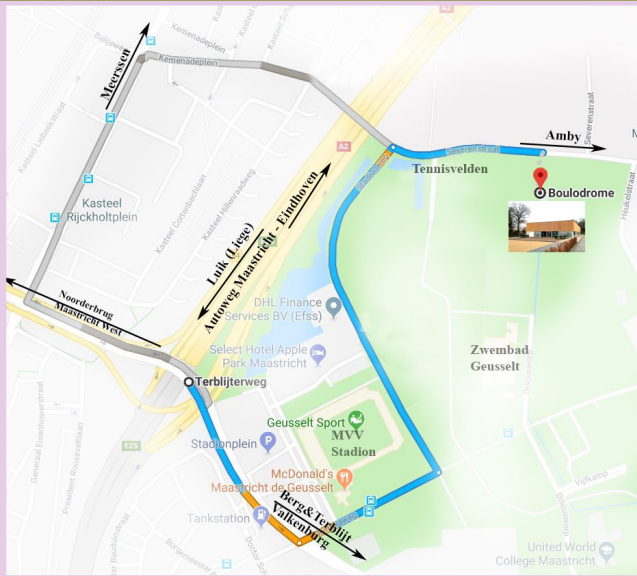

Boulodrome Maastricht

Severenstraat 201, 6225 DA, MAASTRICHT

ORGANISEERT

INFO:Toernooien@Boulodromemaastricht.nl

Maximaal 32
teams **VOL=VOL**
Inschrijven via de website

BOULODROMEMAastricht.nl
onder **EVENTEN**

Inschrijving via de website of OnTip is mogelijk tot uiterlijk 22 november 16 uur.

Daarna enkel nog aan de wedstrijdtafel tot uiterlijk 10:00 uur

Inschrijfgeld € 10,- / doublette

Inschrijfgeld contant aan de wedstrijd-tafel te voldoen

Aanmelden tussen 09:30 en 10:00 uur.

Aanvang wedstrijden 10:30uur

Systeem = 4 partijen WW-VV

Prijzen (overwegend) in geld en natura, waarbij het volledige inschrijfgeld wordt ingezet.